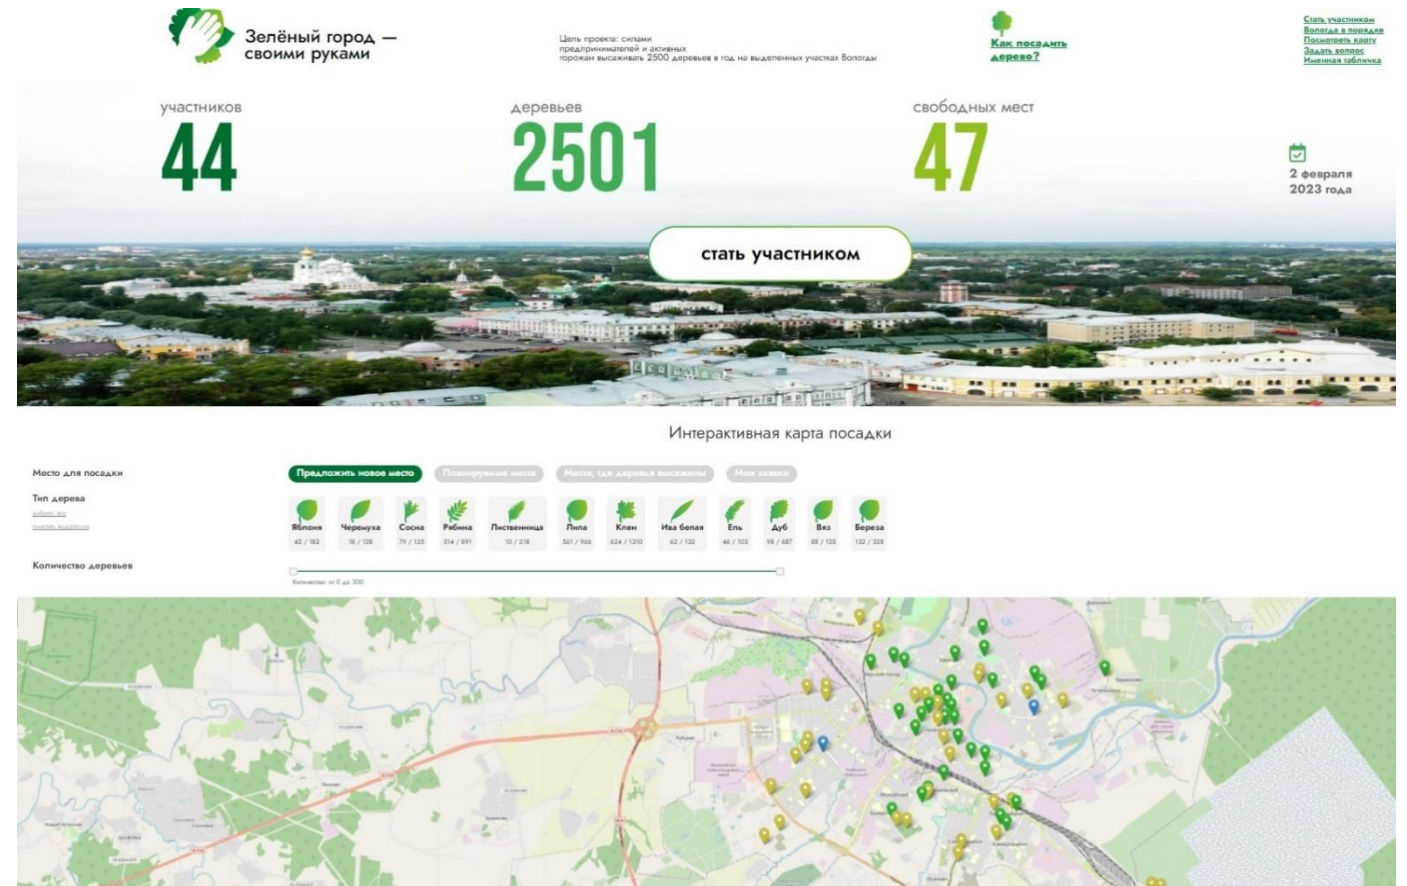

ЗЕЛЁНЫЙ КАРКАС

- С 2022 года АНО «РОДНОЙ ЛЕС» является партнером городского проекта «Зеленый каркас»
- По проекту запланировано ежегодно высаживать не менее 2500 деревьев, чтобы достичь запланированного норматива озеленения - 25 м²/чел.
- В 2023 году при поддержке АНО «РОДНОЙ ЛЕС» задача выполнена, что зафиксировано на Карте озеленения Вологды.