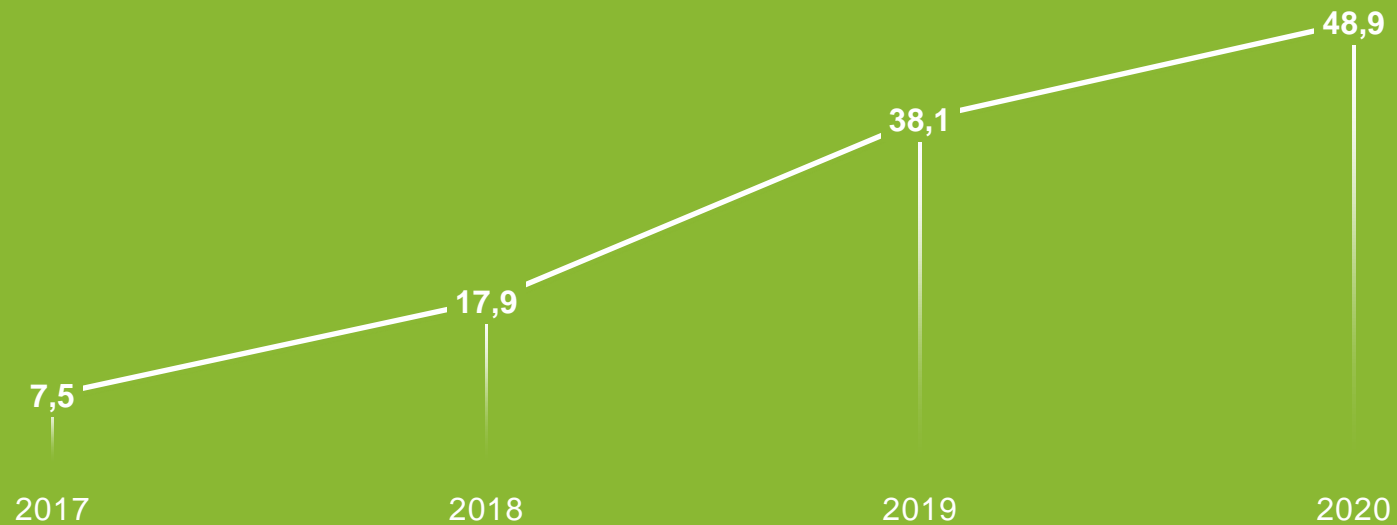

СТАТИСТИЧЕСКИЙ АНАЛИЗ

СРЕДНЯЯ ПРИЖИВАЕМОСТЬ СЕЯНЦЕВ И
САЖЕНЦЕВ ПО ГОДАМ В ПРОЦЕНТАХ